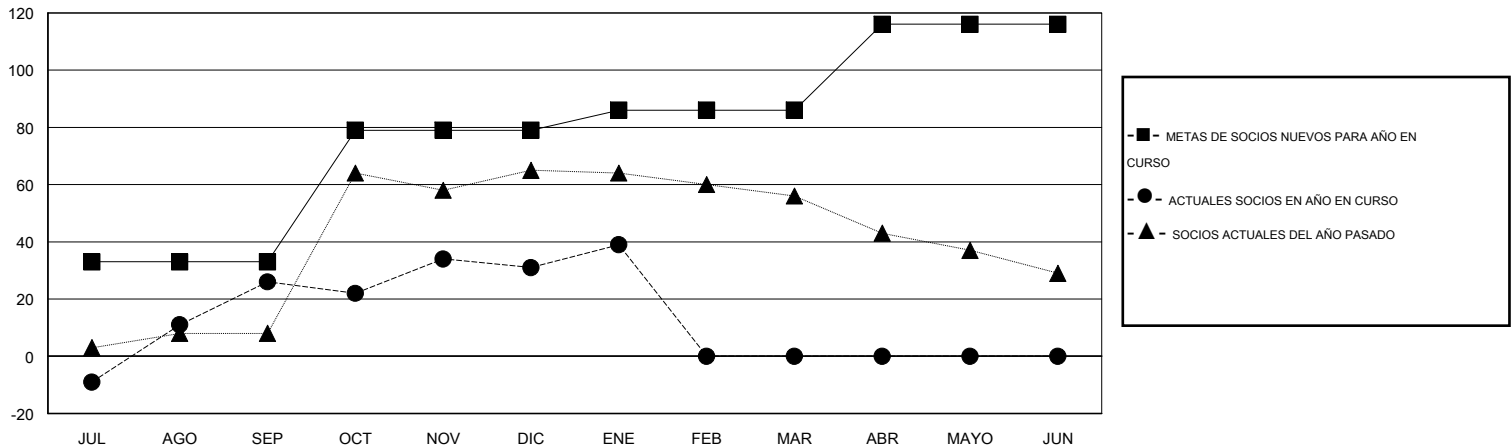

MONTHLY MEMBERSHIP PROGRESS REPORT

District M 2

Results as of: 1/31/2016

GMT: Pedro Marrello

UBICACIÓN PARAGUAY

GMT DE AE 3

Clubes					socios				
RESULTADOS DE 2015-2016					RESULTADOS DE 2015-2016				
TRIMESTRE	META DE CLUBES NUEVOS	NUEVOS CLUBES	CLUBES DADOS DE BAJA	GANANCIA/PÉRDIDA NETA	TRIMESTRE	META DE SOCIOS NUEVOS	SOCIOS FUNDADORES Y NUEVOS SOCIOS AÑADIDOS	SOCIOS DADOS DE BAJA	GANANCIA/PÉRDIDA NETA
JUL/AGO/SEP	1	0	0	0	JUL/AGO/SEP	33	46	20	26
OCT/NOV/DIC	1	0	0	0	OCT/NOV/DIC	46	34	29	5
ENE/FEB/MAR	0	0	0	0	ENE/FEB/MAR	7	9	1	8
ABR/MAYO/JUN	1	0	0	0	ABR/MAYO/JUN	30	0	0	0

METAS Y CIFRA ACUMULATIVA DE CLUBES NUEVOS

METAS Y CIFRA ACUMULATIVA DE SOCIOS

CLUBES DADOS DE BAJA: 0

SOCIOS DADOS DE BAJA

FALLECIDOS	5
CLUB CANCELADO	0
OTRO	45
TOTAL	50

24 CLUBS OF 43 AÑADIERON 1 O MÁS SOCIOS NUEVOS