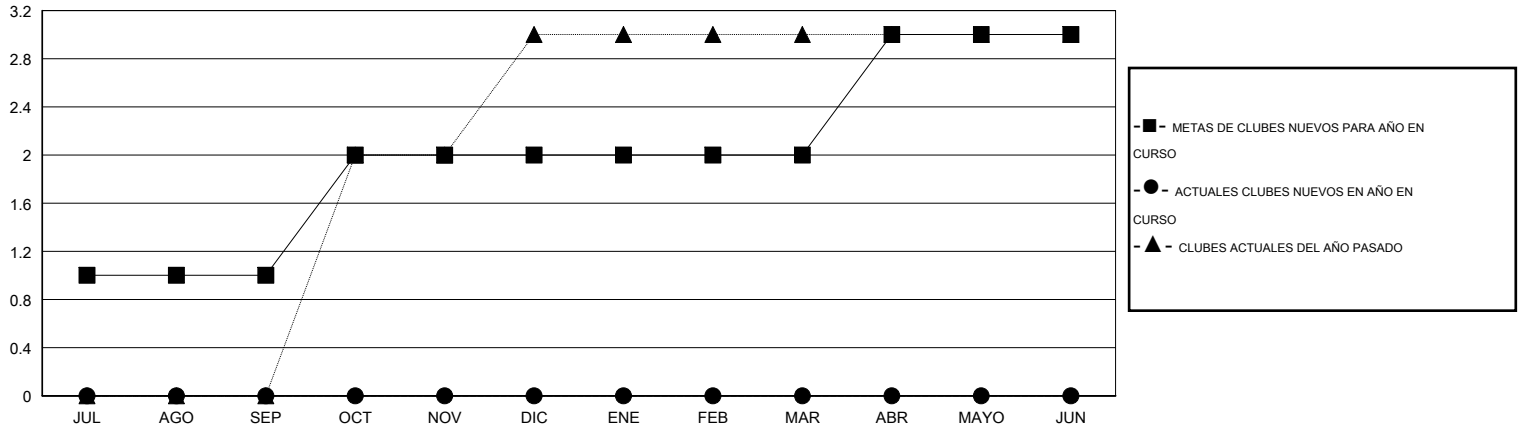

MONTHLY MEMBERSHIP PROGRESS REPORT

District M 2

Results as of: 1/31/2016

GMT: Pedro Marrello

UBICACIÓN PARAGUAY

GMT DE AE 3

Clubes					socios				
RESULTADOS DE 2015-2016					RESULTADOS DE 2015-2016				
TRIMESTRE	META DE CLUBES NUEVOS	NUEVOS CLUBES	CLUBES DADOS DE BAJA	GANANCIA/PÉRDIDA NETA	TRIMESTRE	META DE SOCIOS NUEVOS	SOCIOS FUNDADORES Y NUEVOS SOCIOS AÑADIDOS	SOCIOS DADOS DE BAJA	GANANCIA/PÉRDIDA NETA
JUL/AGO/SEP	1	0	0	0	JUL/AGO/SEP	33	46	20	26
OCT/NOV/DIC	1	0	0	0	OCT/NOV/DIC	46	34	29	5
ENE/FEB/MAR	0	0	0	0	ENE/FEB/MAR	7	9	1	8
ABR/MAYO/JUN	1	0	0	0	ABR/MAYO/JUN	30	0	0	0

METAS Y CIFRA ACUMULATIVA DE CLUBES NUEVOS

METAS Y CIFRA ACUMULATIVA DE SOCIOS

CLUBES DADOS DE BAJA: 0

SOCIOS DADOS DE BAJA

FALLECIDOS	5
CLUB CANCELADO	0
OTRO	45
TOTAL	50

24 CLUBS OF 43 AÑADIERON 1 O MÁS SOCIOS NUEVOS